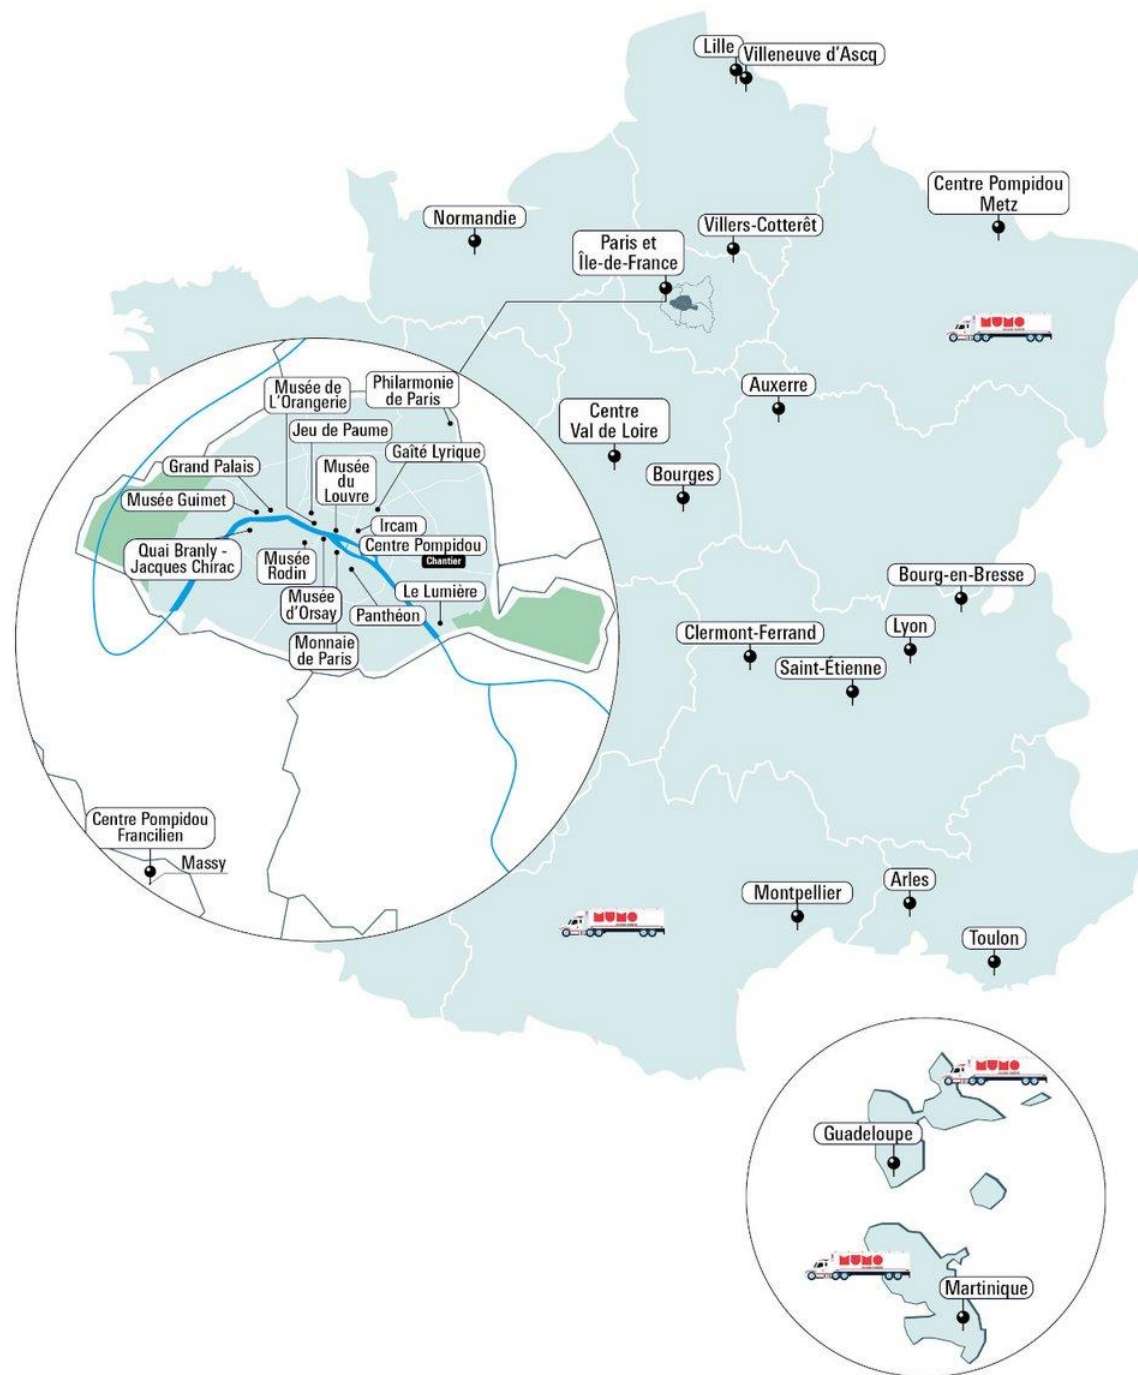

Décembre 2025

Fin du déménagement

Début 2026

Début des travaux

2030

Réouverture du Centre Pompidou et de la Bpi

Découvrez le projet  
de rénovation :

Toute la programmation constellation :