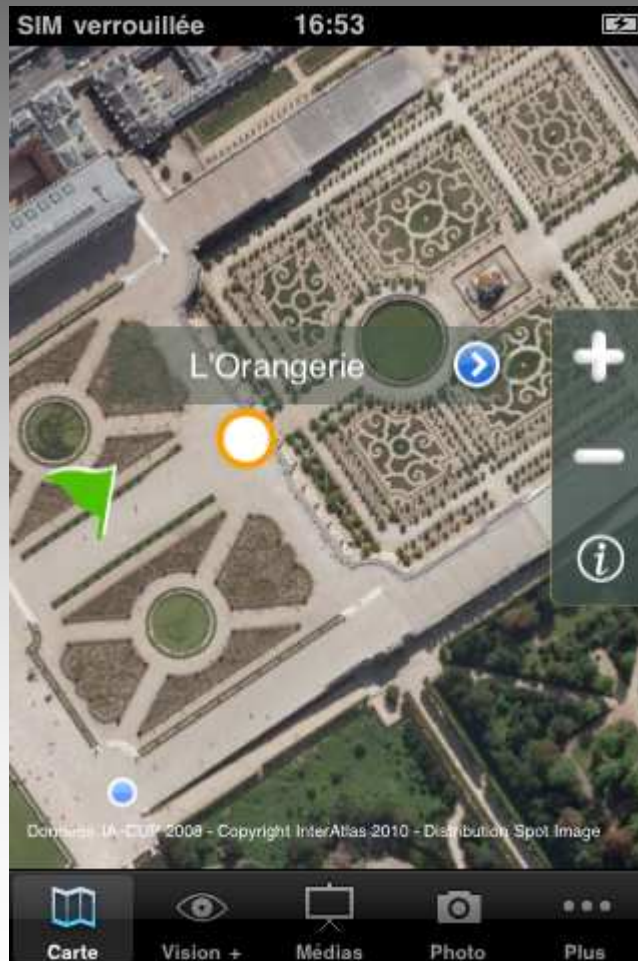

Commentaires audio sur les bassins, bosquets et fontaines afin d'approfondir la visite.

Les visiteurs peuvent profiter de points de vue inédits au cœur des jardins grâce aux diaporamas et images plein écran.

Visite interactive au cœur des Jardins

Grâce à la géolocalisation, les visiteurs se repèrent dans les jardins et profitent d'informations interactives. A l'approche d'un point remarquable, l'Iphone vibre et propose une vidéo, un son ou un diaporama.

A partir d'un certain niveau de zoom, la localisation des sons apparaît.

Vision + : entrez dans la réalité augmentée

Les visiteurs filment autour d'eux et découvrent de manière ludique les Jardins du château de Versailles.