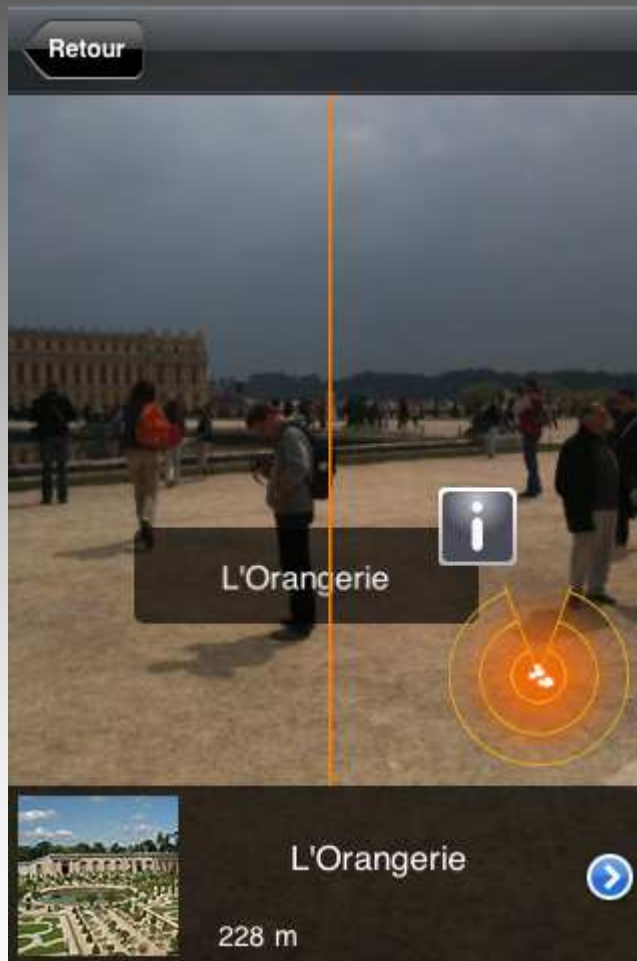

Visite interactive au cœur des Jardins

Grâce à la géolocalisation, les visiteurs se repèrent dans les jardins et profitent d'informations interactives. A l'approche d'un point remarquable, l'Iphone vibre et propose une vidéo, un son ou un diaporama.

A partir d'un certain niveau de zoom, la localisation des sons apparaît.

Vision + : entrez dans la réalité augmentée

Les visiteurs filment autour d'eux et découvrent de manière ludique les Jardins du château de Versailles.