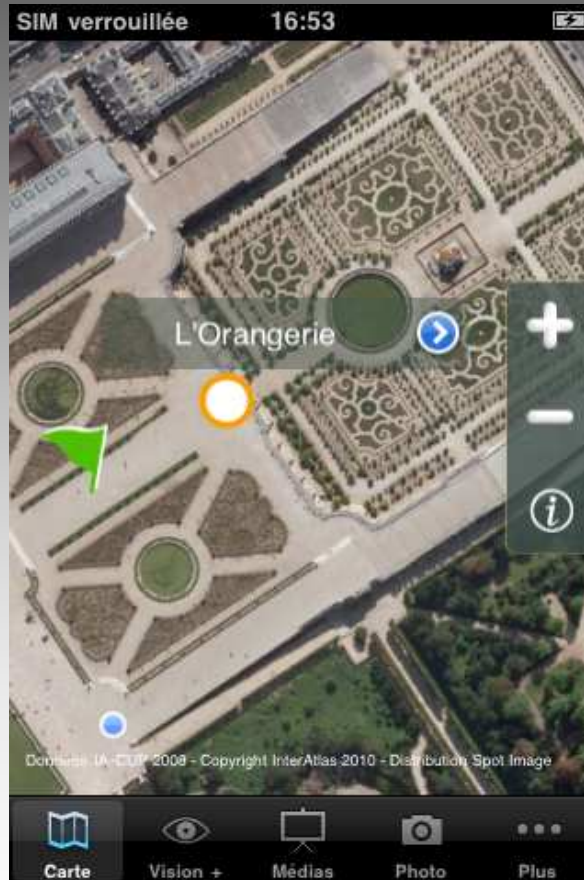

Visite virtuelle à distance

Parcourez les jardins de chez vous, grâce à la vue satellite et accédez aux vidéos, audios et diaporamas qui présentent ce lieu d'art et d'histoire.