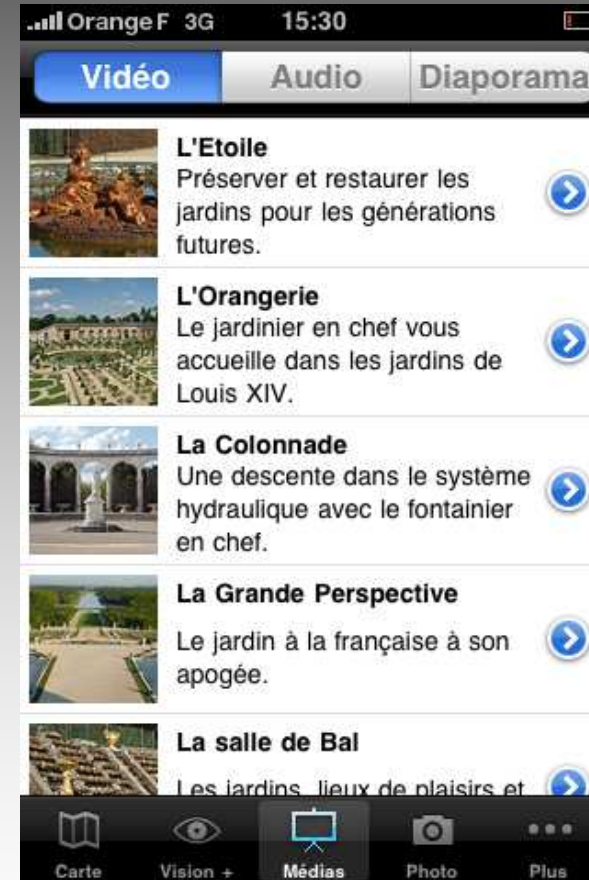

Application iPhone de découverte des jardins - Bientôt disponible sur Appstore

Réalité augmentée. Géolocalisation des contenus.

En 2009, Orange et le Château de Versailles ont noué un partenariat ambitieux pour créer **un laboratoire d'expérimentation des technologies mobiles appliquées à la visite : Versailleslab.**

Première étape de ce partenariat ambitieux, une application de visite des jardins sur iPhone a été testée en octobre et novembre auprès de 200 visiteurs. Elle sera déployée au printemps 2010.

Présentation du projet sur
www.versailleslab.com

Visite virtuelle à distance

Parcourez les jardins de chez vous, grâce à la vue satellite et accédez aux vidéos, audios et diaporamas qui présentent ce lieu d'art et d'histoire.

Les équipes du château de Versailles présentent le domaine : découverte de l'Orangerie avec Joël Cottin, jardinier en chef.

Visite interactive au cœur des Jardins

Grâce à la géolocalisation, les visiteurs se repèrent dans les jardins et profitent d'informations interactives. A l'approche d'un point remarquable, l'Iphone vibre et propose une vidéo, un son ou un diaporama.