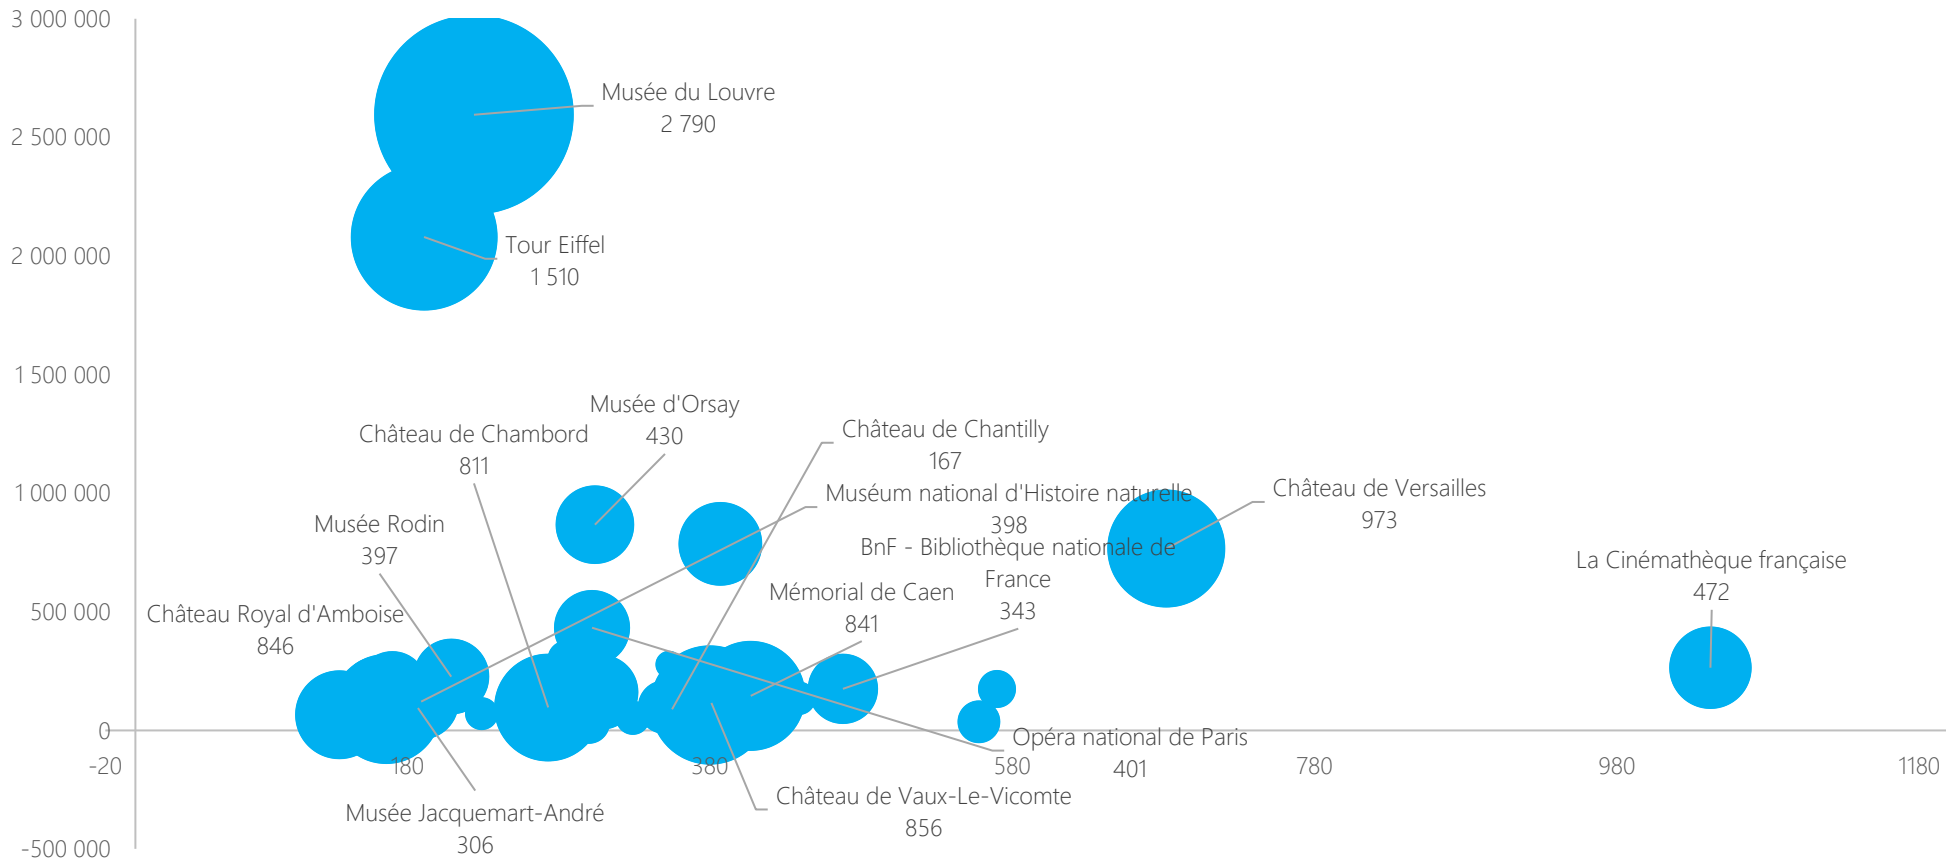

Ruben Rose and Paris

9:18 PM · Oct 1, 2021 · Twitter for Android

1,488 Retweets 101 Quote Tweets 7,614 Likes

L'ancrage territorial

Top publications

#02

Sur Facebook

Nb d'abonnés et évolution

Institution	Rang 12/21	Rang 04/21	Evol°	Abonnés 29/12/2021	Evol° déc 2020 / déc 2021	Evol° déc 2020 / déc 2021	Evol° janv 2020 / déc 2021	Evol° janv 2020 / déc 2021
Musée du Louvre	1	1	0	2 596 035	14 572	0,56%	82 702	3,29%
Tour Eiffel	2	2	0	2 078 308	7 131	0,34%	25 569	1,25%
Musée d'Orsay	3	3	0	914 237	47 528	5,48%	76 328	9,11%
Château de Versailles	4	4	0	791 929	39 230	5,21%	71 731	9,96%
Centre Pompidou	5	5	0	786 268	78 413	11,08%	95 762	13,87%
Opéra de Paris	6	7	1	491 293	173 185	54,44%	217 044	79,14%
Fondation Cartier pour l'Art contemporain	7	6	-1	448 196	6 153	1,39%	3 251	0,73%
Palais de Tokyo	8	9	1	320 490	26 249	8,92%	27 732	9,47%
Grand Palais	9	8	-1	317 557	15 682	5,19%	18 257	6,10%
Musée d'Art Moderne de la Ville de Paris	10	10	0	295 651	17 654	6,35%	18 756	6,77%
La Cinémathèque française	11	11	0	273 727	15 247	5,90%	27 144	11,01%
Monnaie de Paris	12	12	0	253 516	- 4 125	-1,60%	- 5 134	-1,98%
Musée Delacroix	13	13	0	251 170	4 011	1,62%	1 449	0,58%
Musée des Beaux-Arts de Lyon	14	14	0	244 081	927	0,38%	- 1 347	-0,55%
Musée Rodin	15	15	0	237 125	11 976	5,32%	13 966	6,26%
Fondation Louis Vuitton	16	16	0	210 340	15 333	7,86%	20 742	10,94%
Atelier des Lumières	17	17	0	198 854	19 429	10,83%	33 529	20,28%
BnF	18	21	3	195 342	36 677	23,12%	56 751	40,95%
Institut du Monde Arabe	19	18	-1	189 555	21 517	12,80%	32 721	20,86%
Philharmonie de Paris	20	20	0	180 173	19 176	11,91%	28 568	18,84%
TOP 20				11 273 847	565 965	5,37%	845 521	8,11%

Musée du Louvre et Tour Eiffel dominant en engagement moyen, devant La Piscine de Roubaix

La présence et l'engagement des musées en 2021 sur Facebook
(en volume d'engagements moyen, en nombre d'abonnés cumulés des comptes et en nombre de publications)