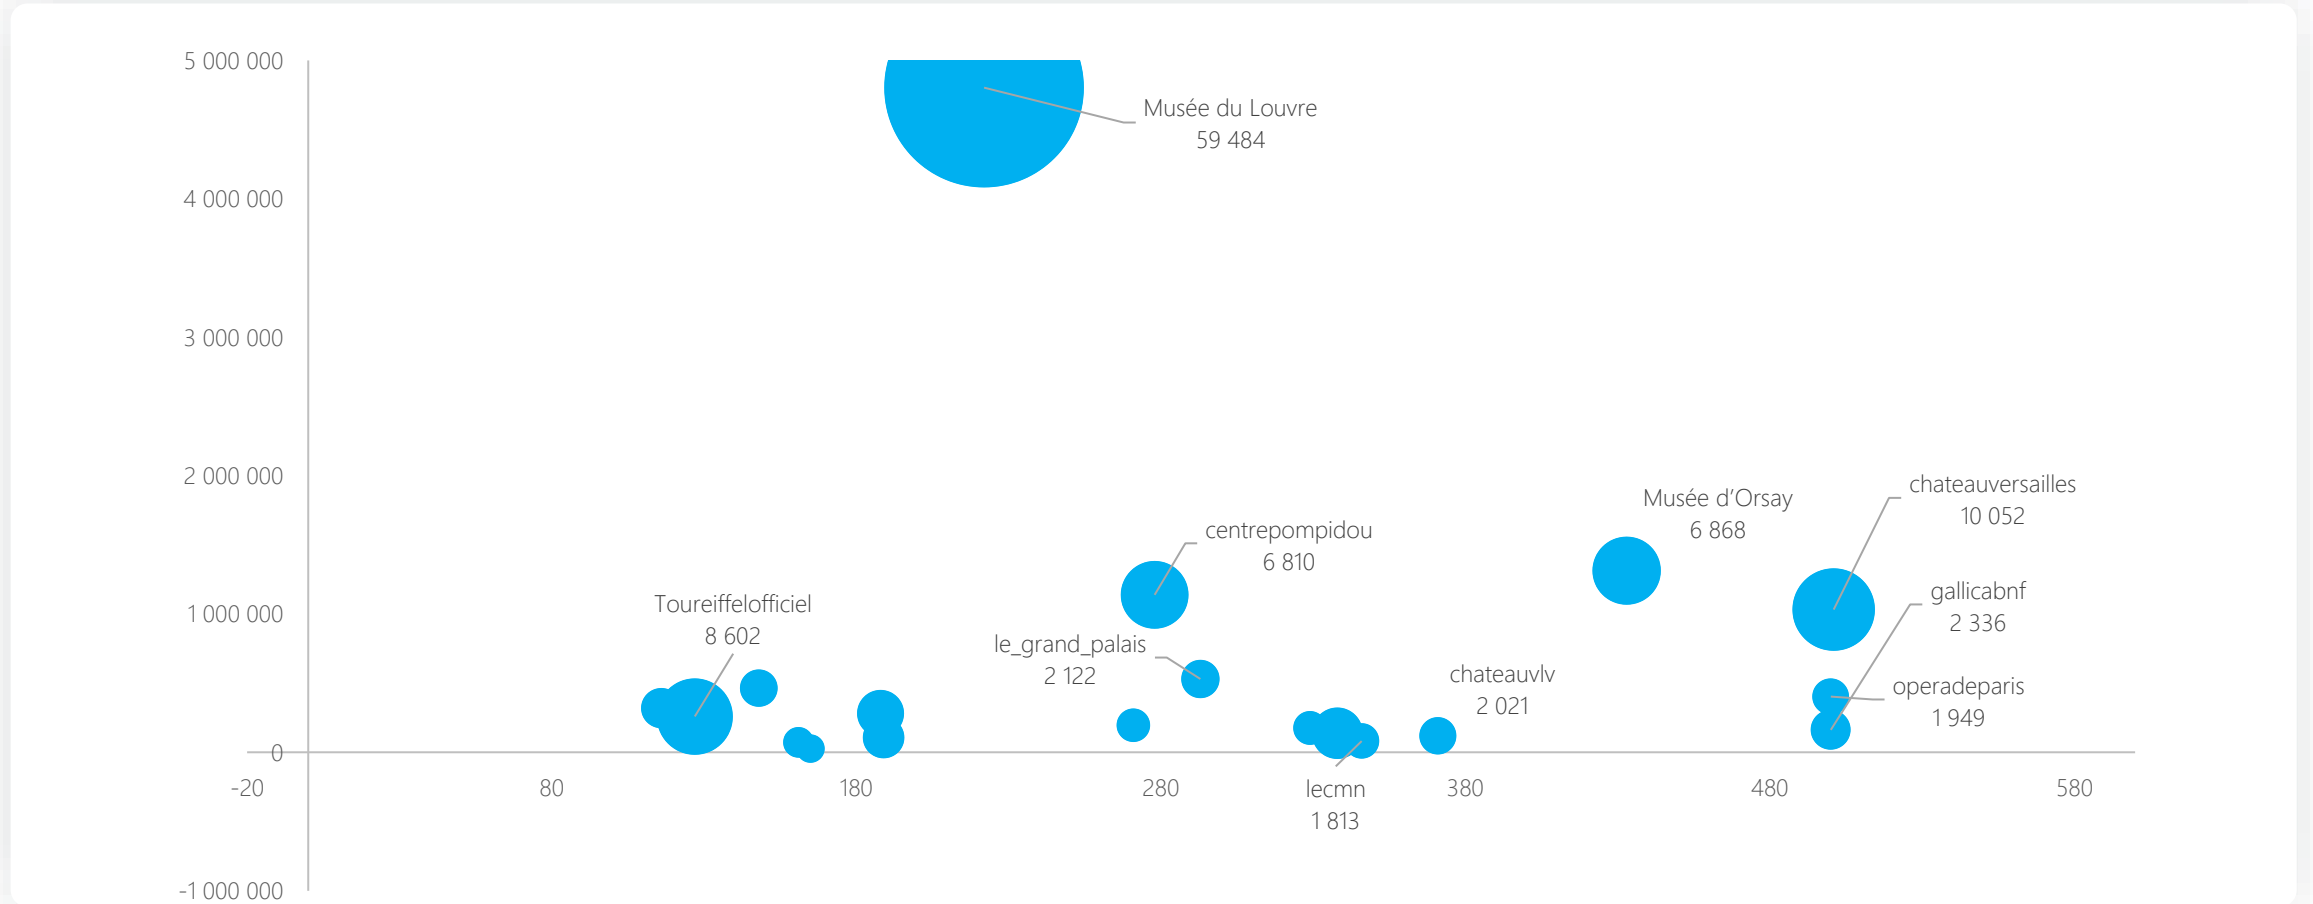

Elle est très réussie cette photo de Laura Louvrier
<https://www.roubaix-lapiscine.com/>

5,6 K 119 commentaires 1,6 K partages

#03

Sur Instagram

Nb d'abonnés et évolution

Institutions	Rang 12/21	Rang 04/21	Evol°	Abonnés 29 12 2021	Evol° déc 20 / déc 21	Evol° déc 20 / déc 21	Evol° janv 20 / déc 21	Evol° janv 20 / déc 21
Musée du Louvre	1	1	0	4 781 342	425 965	9,78%	1 090 156	29,53%
Musée d'Orsay	3	3	0	1 298 928	83 481	6,87%	447 639	52,58%
Centre Pompidou	2	2	0	1 135 718	90 429	8,65%	116 616	11,44%
Château de Versailles	4	4	0	1 030 780	179 077	21,03%	354 997	52,53%
Grand Palais	5	5	0	530 213	23 500	4,64%	75 162	16,52%
Palais de Tokyo	6	6	0	463 984	27 560	6,31%	48 607	11,70%
Opéra de Paris	7	7	0	402 327	42 931	11,95%	107 426	36,43%
Fondation Louis Vuitton	8	8	0	366 966	20 644	5,96%	37 527	11,39%
Musée de l'Orangerie	9	9	0	318 952	25 729	8,77%	96 052	43,09%
Musée Rodin	10	10	0	282 102	28 446	11,21%	90 856	47,51%
Tour Eiffel	11	11	0	256 714	45 814	21,72%	87 293	51,52%
Fondation Cartier pour l'Art Contemporain	12	12	0	224 034	19 975	9,79%	28 498	14,57%
Musée d'Art moderne de la Ville de Paris	13	13	0	217 021	22 621	11,64%	83 660	62,73%
Paris Musées	14	14	0	195 558	15 675	8,71%	56 651	40,78%
Petit Palais	15	20	5	175 827	23 878	15,71%	59 146	50,69%
Gallica	16	16	0	162 165	24 050	17,41%	81 841	101,89%
Domaine de Chambord	17	17	0	139 054	28 599	25,89%	55 576	66,58%
Les Arts Décoratifs (MAD)	18	18	0	138 950	20 844	17,65%	39 340	39,49%
Château de Vaux-le-Vicomte	19	26	7	119 169	17 230	16,90%	33 417	38,97%
Maison européenne de la photo	20	15	-5	109 887	8 746	8,65%	23 183	26,74%
TOP 20				12 349 691	1 175 194	10,52%	3 013 643	32,28%

📷 Le Musée du Louvre domine en engagement moyen, devant le Château de Versailles, la Tour Eiffel, et le Centre Pompidou

La présence et l'engagement des musées en 2021 sur Instagram
(en volume d'engagements moyen, en nombre d'abonnés cumulés des comptes et en nombre de publications)