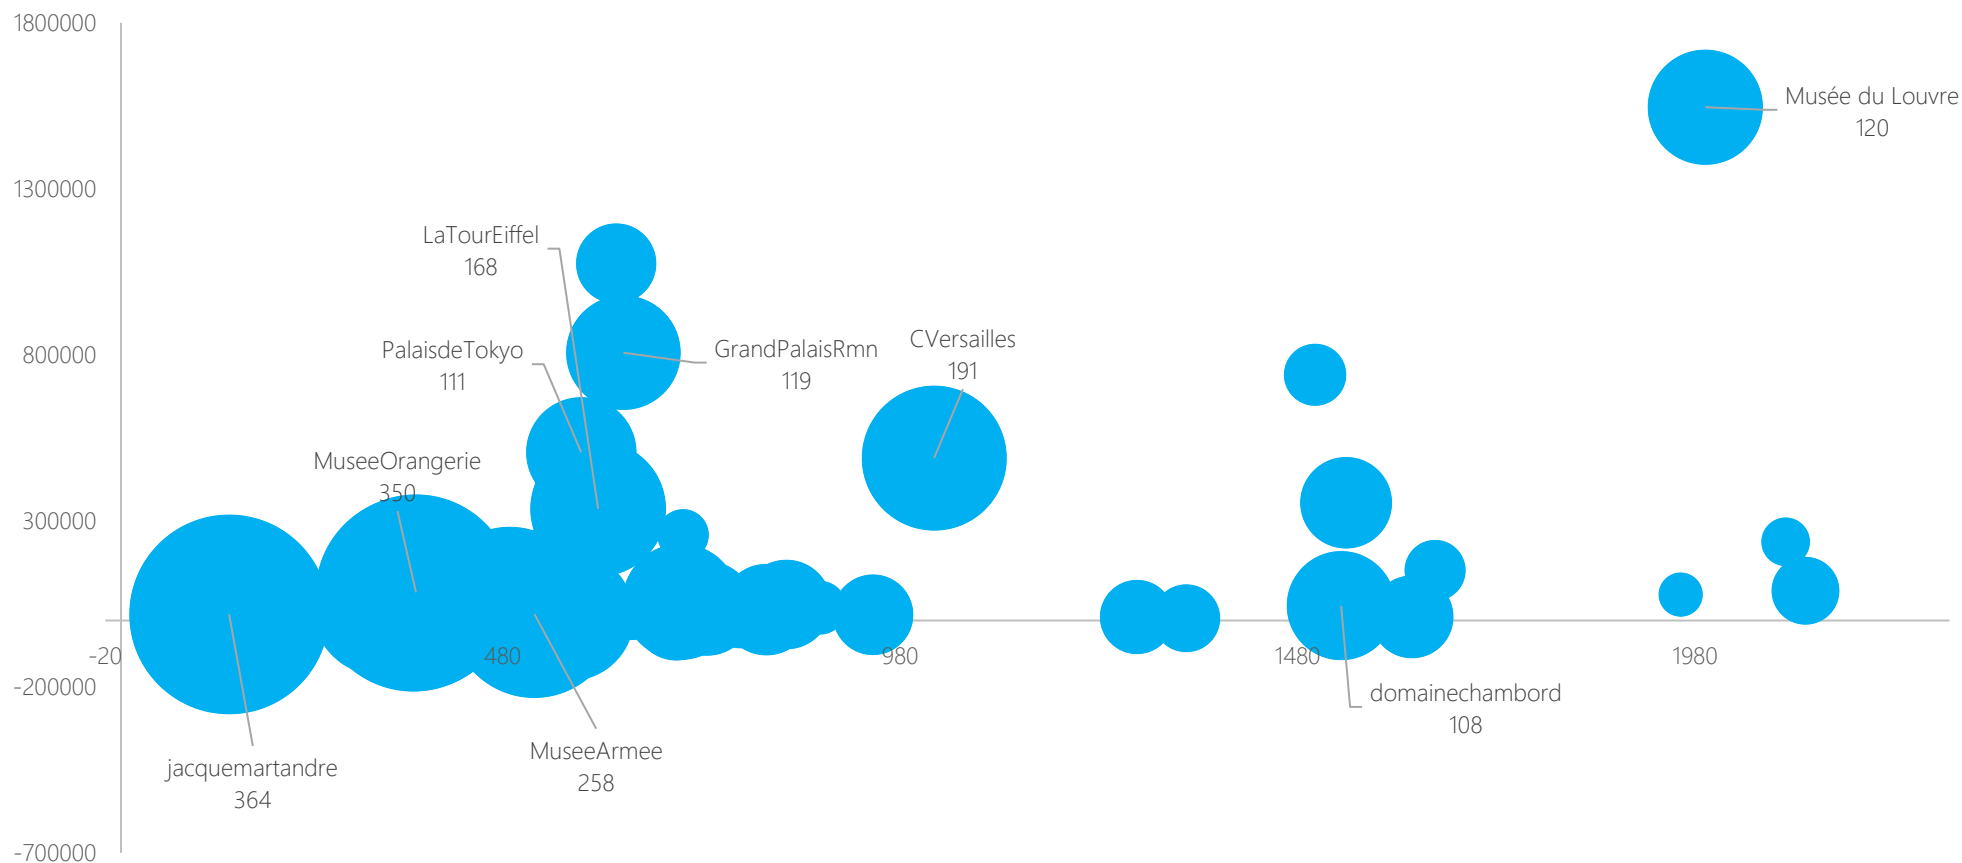

#01

Sur Twitter

Nb d'abonnés et évolution

Institutions	Rang 12/21	Rang 04/21	Evol°	Abonnés 29/12/2021	Evol° déc 2020 / déc 2021	Evol° déc 2020 / déc 2021	Evol° janv 2020 / déc 2021	Evol° janv 2020 / déc 2021
Musée du Louvre	1	1	0	1 542 011	28 824	1,90%	62 403	4,22%
Centre Pompidou	2	2	0	1 074 370	- 714	-0,07%	5 020	0,47%
Grand Palais	3	3	0	806 511	- 7 878	-0,97%	- 11 434	-1,40%
Musée d'Orsay	4	4	0	738 472	10 248	1,41%	33 051	4,69%
Cité des Sciences et de l'Industrie	5	5	0	592 831	- 9 380	-1,56%	- 15 171	-2,50%
Palais de Tokyo	6	6	0	506 360	- 5 693	-1,11%	- 10 538	-2,04%
Château de Versailles	7	7	0	488 213	11 111	2,33%	20 650	4,42%
Philharmonie de Paris	8	8	0	354 322	- 3 881	-1,08%	- 4 752	-1,32%
Tour Eiffel	9	9	0	335 715	4 493	1,36%	12 997	4,03%
Musée du Quai Branly	10	10	0	310 037	- 2 057	-0,66%	- 116	-0,04%
Opéra de Paris	11	11	0	257 689	1 374	0,54%	7 065	2,82%
BnF	12	12	0	236 182	5 874	2,55%	13 822	6,22%
Palais de la Découverte	13	13	0	173 524	- 2 279	-1,30%	- 1 372	-0,78%
Musée d'Art Moderne de la Ville de Paris	14	14	0	171 663	103	0,06%	2 458	1,45%
La Cinémathèque française	15	15	0	150 327	4 304	2,95%	12 049	8,71%
Gallica BNF	16	16	0	89 200	9 267	11,59%	19 242	27,51%
Musée de l'Orangerie	17	17	0	84 416	4 756	5,97%	11 102	15,14%
Petit Palais	18	20	+2	79 966	4 800	6,39%	9 397	13,32%
Musée de Cluny	19	19	0	77 584	2 294	3,05%	5 848	8,15%
Paris Musées	20	23	+3	75 865	9 601	14,49%	21 219	38,83%
TOP 20				8 145 258	55 566	0,69%	247 586	3,13%

Les musées Jacquemart André et de l'Orangerie sont ceux qui ont l'engagement moyen le plus élevé

La présence et l'engagement des musées en 2021 sur Twitter
(en volume d'engagements moyen, en nombre d'abonnés cumulés des comptes et en nombre de publications)