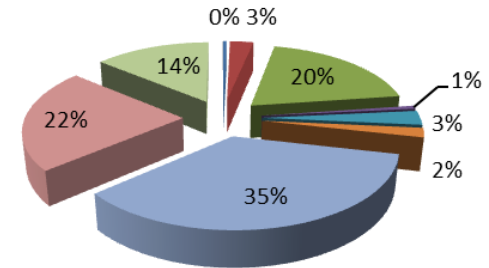

La rénovation du Musée Lorrain

Les espaces du Musée de l'École de Nancy

La Villa Majorelle

La Galerie Poirel

La réserve commune

Fréquentations

MBA

MEN

	2013	2014
MBA	114 016	113 500
ML	102 700	67 510
MEN	42 104	55 221
GP	11 112	11 167
Total :	258 820	181 010

ML