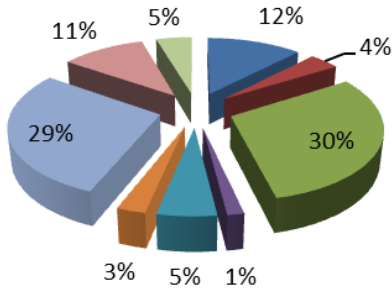

La rénovation du Musée Lorrain

Les espaces du Musée de l'École de Nancy

La Villa Majorelle

La Galerie Poirel

La réserve commune

Fréquentations

MBA

MEN

	2013	2014
MBA	114 016	113 500
ML	102 700	67 510
MEN	42 104	55 221
GP	11 112	11 167
Total :	258 820	181 010

ML