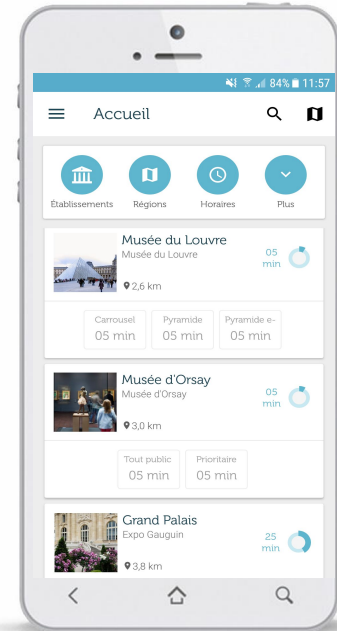

# Affluences

L'affluence en temps réel

## Pour éviter d'attendre à la Bpi,

l'application  
Affluences  
vous informe  
de l'attente actuelle  
et prévisionnelle  
en temps réel !

AFFLUENCES

Affluences, votre attente à la Bpi en temps réel

**Gratuite et sans publicité**  
**Disponible sur iOS et Android**